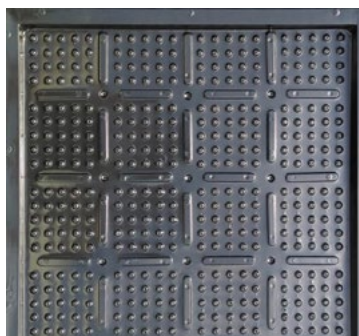

Tapete sanitizante para estación de limpieza de calzado

Diseñado para limpiar la suela de los zapatos a base de fricción y charca sanitizante.

CARACTERÍSTICAS

- Se ajusta a cualquier entrada, remueve drásticamente la suciedad de las suelas de los zapatos, conteniendo la mugre y la humedad dentro del tapete para que ésta no se esparza en el piso. Mantiene el lugar limpio y desinfectado; ya que no solo eliminan la mugre y micro partículas, sino que con la solución desinfectante esterilizarás las suelas del calzado antes de entrar a cualquier lugar en donde se requiera una barrera y control total de bacterias, virus y demás agentes contaminantes.
- Limpia y desinfecta en la misma operación.
- Ideal para el hogar, acceso a edificios, oficinas, departamentos, escuelas, tiendas departamentales, supermercados, hípicas, granjas, industria alimenticia, etc.
- Es portátil
- Evita excavar un vado a desnivel.
- Se puede utilizar varias unidades en batería.
- Muy versátil y fácil de instalar.
- Material Aprobado por FDA.

DATOS TÉCNICOS

Tapete sanitizante de limpieza de calzado fabricado en forma de charola, con relieves sobresalientes, para la limpieza del calzado; con alta resistencia al impacto, intemperie y abrasión. No se rompe, ni desgarrar. Es totalmente impermeable, y tiene una durabilidad de 6 años. Conserva sus propiedades por tiempos prolongados. Fabricado en resina de polietileno de alta densidad, homopolímero de uso para fabricar empaques de alimentos, películas plásticas en general, frascos para medicamentos, inyección de tapas inviolables, mono filamentos, perfiles, juguetes, entre otros. Acabado brillante de buena presentación.

DIMENSIONES

Dos tamaños 44x44 cm. Modelo AAA y 75 x 65 cm. Modelo AAA6 en Color negro.

MODELO AAA

MODELO AAA6

MUY FÁCIL DE USAR

RELIEVE PARA FRICCIONAR EL CALZADO SIN DAÑARLO

RESINA DE POLIETILENO DE ALTA RESISTENCIA